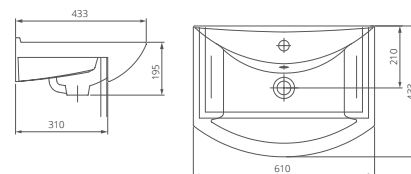

Мебельный умывальник

Артикул 1.3120.3.S00.11B.0

Комплектация с отверстием перелива,
с отверстием для смесителя