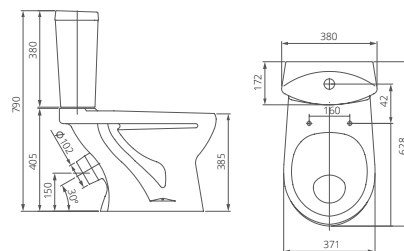

Артикул 1.P401.3.S00.00B.F

Комплектация стандарт:
 бачок с механизмом однорежимного слива, чаша с косым выпуском, с системой антисплеск, сиденье с крышкой из полипропилена

Козырьковая чаша

Каскадный смыв