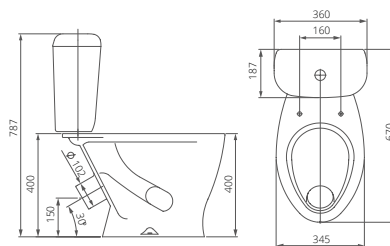

Артикул	цвет
1.P401.7.S01.00B.F	крап на белом
1.P401.7.S04.00B.F	салатовый
1.P401.7.S06.00B.F	голубой
1.P401.7.S07.00B.F	бежевый