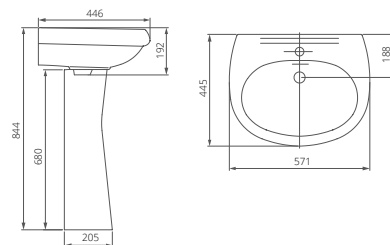

Артикул	цвет
1.3111.7.S01.10B.0	крап на белом
1.3601.7.S01.00B.0	крап на белом
1.3111.7.S04.10B.0	салатовый
1.3601.7.S04.00B.0	салатовый
1.3111.7.S06.10B.0	голубой
1.3601.7.S06.00B.0	голубой
1.3111.7.S07.10B.0	бежевый
1.3601.7.S07.00B.0	бежевый

Унитаз-компакт

Артикул 1.P401.7.S00.00B.F

Комплектация стандарт:
бачок с механизмом однорежимного слива, чаша с косым выпуском, с системой антивсплеск, сиденье с крышкой из полипропилена

Артикул 1.P403.5.S00.00B.F

Комплектация комфорт
бачок с механизмом двухрежимного слива, чаша с косым выпуском, с системой антивсплеск, сиденье с крышкой из полипропилена