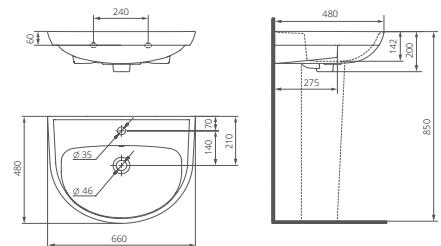

Умывальник на пьедестал

Артикул 1.3117.6.S00.11B.0
Комплектация с отверстием перелива
с отверстием для смесителя,
возможна установка на кронштейны

Артикул 1.3117.6.S00.01B.0
Комплектация с отверстием для перелива,
без отверстия для смесителя,
возможна установка на кронштейны