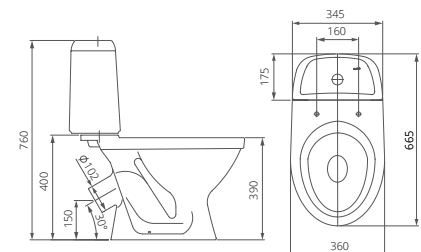

Пьедестал

Артикул 1.3605.3.S00.00B.0

Унитаз-компакт

Артикул 1.P205.4.S00.00B.F
Комплектация стандарт:
бачок с механизмом двухрежимного
слива, чаша с косым выпуском, сиденье с
крышкой из полипропилена

Артикул 1.P206.3.S00.00B.F
Комплектация комфорт
бачок с механизмом двухрежимного
слива, чаша с косым выпуском, сиденье с
крышкой из полипропилена с функцией
мягкого закрывания