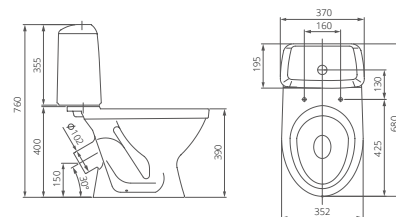

Артикул	цвет
1.P201.2.S01.00B.F	крап на белом
1.P201.2.S04.00B.F	салатовый
1.P201.2.S06.00B.F	голубой
1.P201.2.S07.00B.F	бежевый