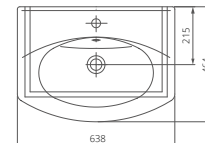

Мебельный умывальник

Артикул 1.3120.7.S00.11B.0

Комплектация с отверстием перелива,
с отверстием для смесителя