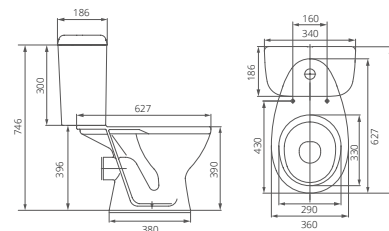

PRO

Практичное решение для создания уюта в ванной комнате – коллекция «Pro». Благодаря универсальным размерам и вневременному дизайну изделия гармонично впишутся в интерьер, созданный в любом стиле.

Умывальник на пьедестал

Артикул 1.3115.5.S00.10B.0

Комплектация без отверстия перелива с отверстием для смесителя

Пьедестал

Артикул 1.3601.2.S00.00B.0

Унитаз-компакт

Артикул 1.P215.5.S00.00B.F

Комплектация стандарт:
бачок с механизмом однорежимного слива, чаша с горизонтальным выпуском, сиденье с крышкой из полипропилена

Тарельчатая чаша

Каскадный смыв