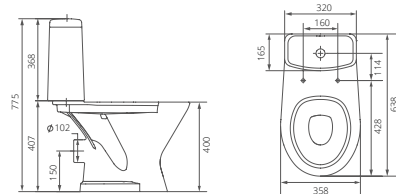

Унитаз-компакт