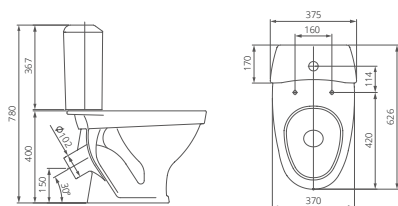

Унитаз-компакт

Артикул 1.P201.8.S00.00B.F

Комплектация стандарт: бачок с механизмом однорежимного слива, чаша с косым выпуском, сиденье с крышкой из полипропилена

Воронкообразная чаша

Каскадный смыв

Артикул	цвет
1.P201.8.S01.00B.F	крап на белом
1.P201.8.S04.00B.F	салатовый
1.P201.8.S06.00B.F	голубой
1.P201.8.S07.00B.F	бежевый